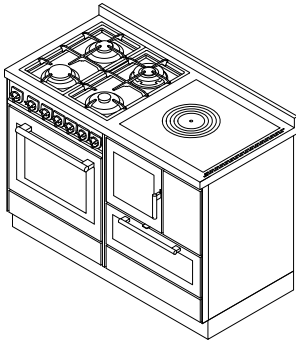

MB120**KOMBI "CLASSICA"**

mm 1200x600xh860

Zertifiziert CE nach Norm EN -12815

ARTE 11

ARTE 12

ARTE 13

ARTE 14

Farben:

Weiß, Blau, Grün, Grau, Schwarz, Rot, Elfenbein, Rost, Inox

(Griffe Inox satinier)

Arte 11, 12, 13, 14:

Weiß, Blau, Grün, Grau, Schwarz, Rot, Elfenbein, Rost

(Knauf nach Wahl vernickelt glänzend-satiniert, Messing glänzend)

Holzherd **mod. F60** mit Gasherd **mod. G60** mit 4 Kochstellen (rechts oder links)**STANDARD AUSSTATTUNG**

- Rauchabzug oben, rechts oder links \varnothing 130 mm
- Inox-Rahmen 40 mm (gesamt h860 mm)
- Innoxsockel h. 100 mm