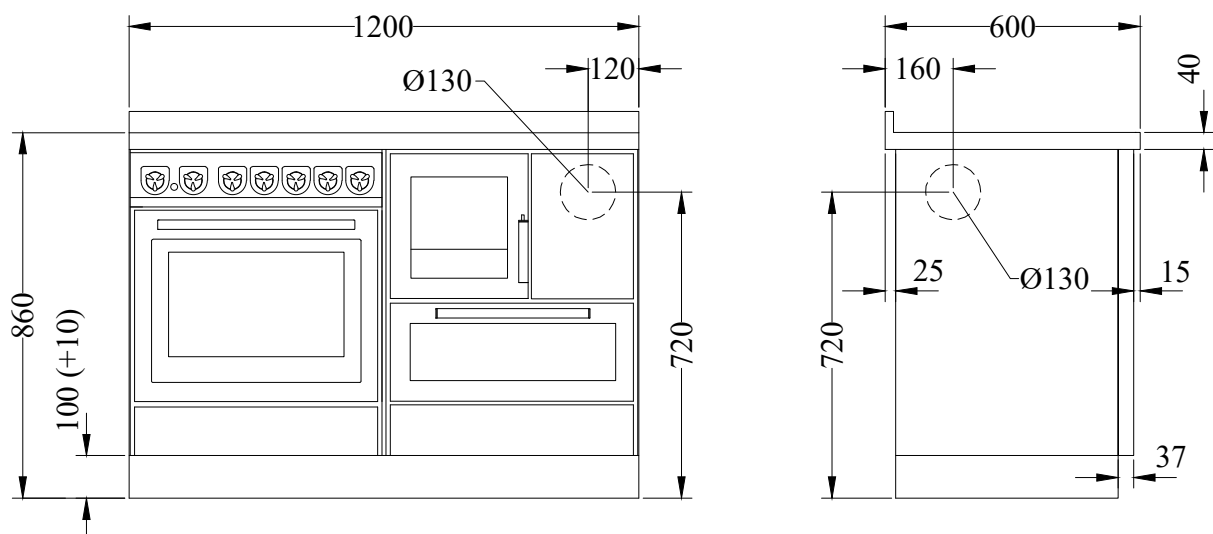

TECHNISCHE DATEN

Nettogewicht/ inklusive Verpackung: kg 230/280

Die technischen Daten finden Sie in der individuellen Ausstattung